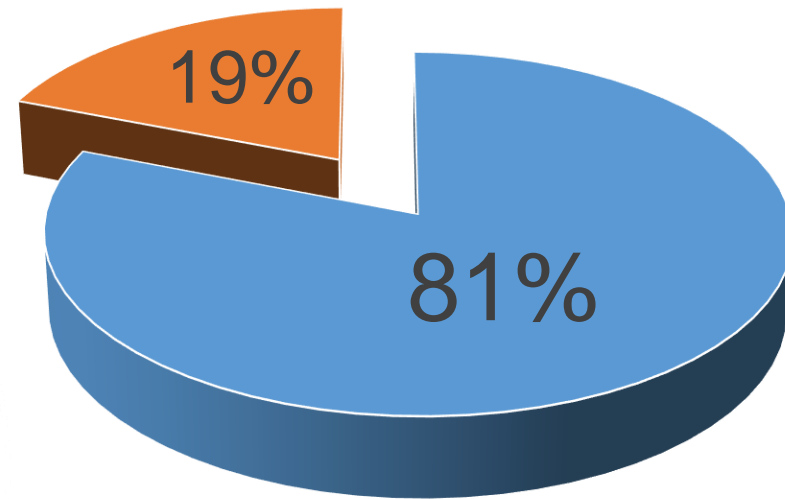

sportaal
SAMEN SPORTIEF SCOREN